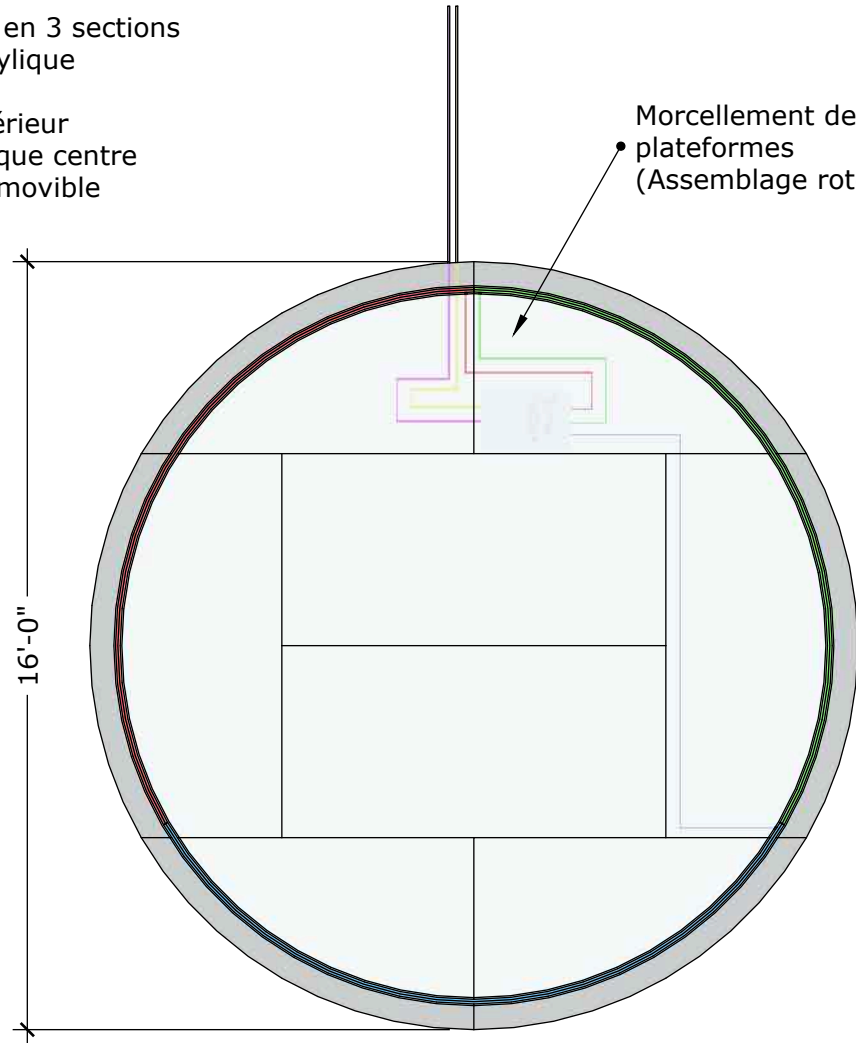

Assemblage plateformes