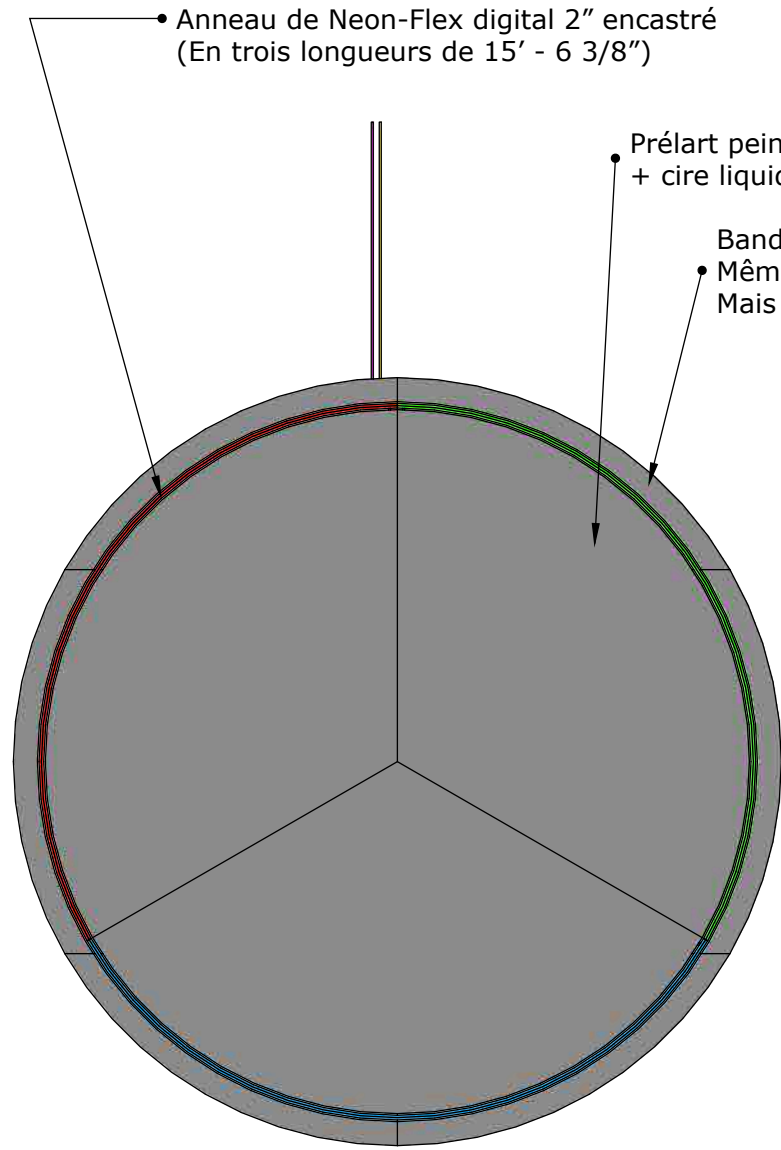

DURÉE Approximative: 1h30

Dimensions nécessaires

- Profondeur : 25 Pi (7.62m)
- Largeur : 25 Pi (7.62m)
- Hauteur pour l'accrochage : 18 Pi (5.5m)

Équipe fournie par le lieu de diffusion

- 1 Direction technique
- 1 Chef.fe son
- 1 Chef.fe Lx
- 3 Lx
- 2 Technicien.nes décor

Échelle:
3/16" = 1'-0"

Page 5

CYGNUS

4 sections identiques (miroir)

2 sections identiques

2 sections identiques

Grosseur finale de la "Gouttière" pour Neon-Flex À discuter •

CYGNUS