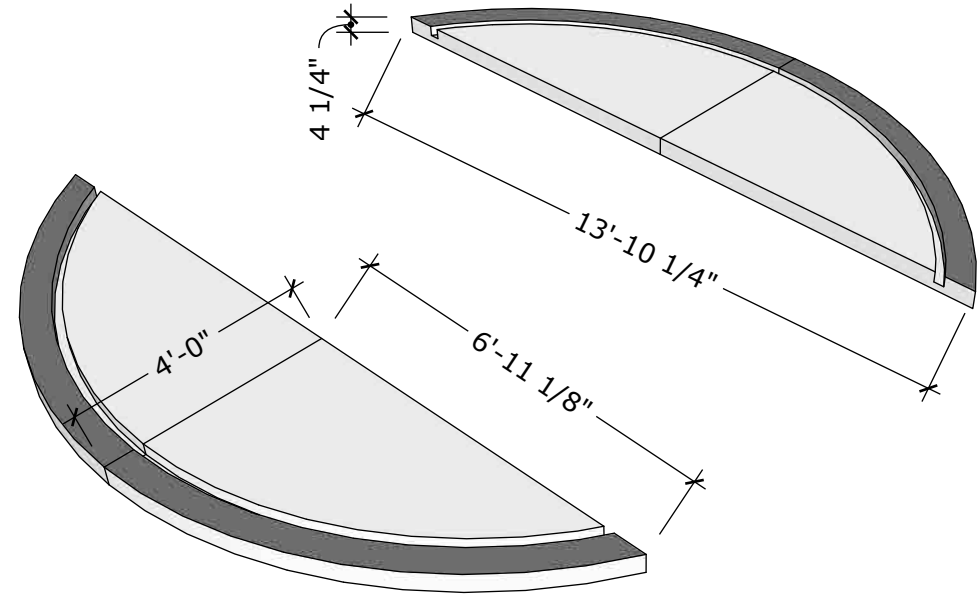

Échelle:
3/16" = 1'-0"

Page 5

CYGNUS

4 sections identiques (miroir)

2 sections identiques

2 sections identiques

Grosseur finale de la "Gouttière" pour Neon-Flex À discuter •

CYGNUS