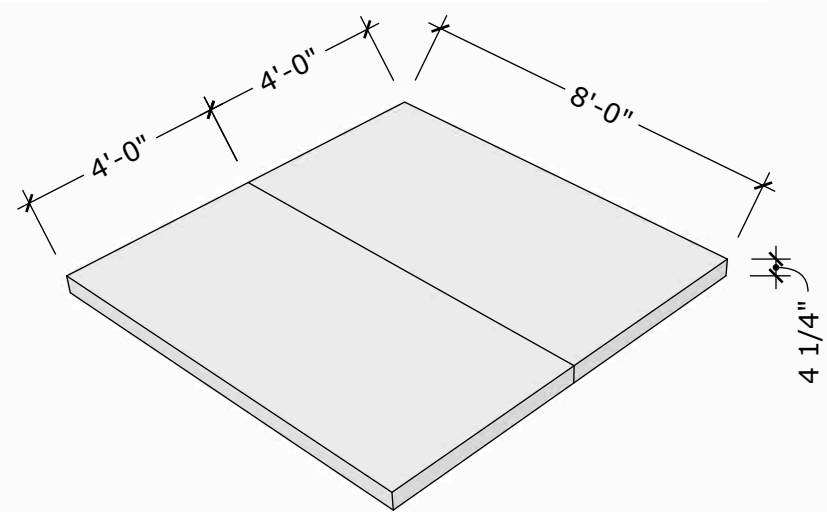

Échelle:
3/16" = 1'-0"

Page 5

CYGNUS

4 sections identiques (miroir)

2 sections identiques

2 sections identiques

Grosseur finale de la "Gouttière" pour Neon-Flex À discuter •

CYGNUS