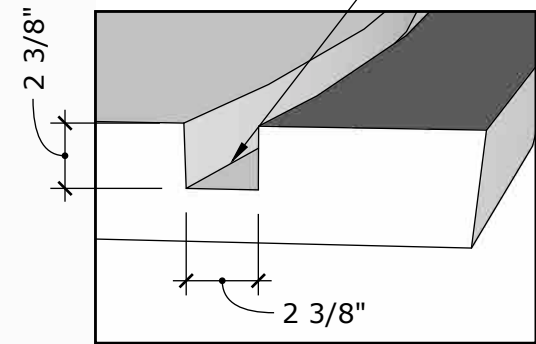

DURÉE Approximative: 1h30

Dimensions nécessaires

- Profondeur : 25 Pi (7.62m)
- Largeur : 25 Pi (7.62m)
- Hauteur pour l'accrochage : 18 Pi (5.5m)

Équipe fournie par le lieu de diffusion

- 1 Direction technique
- 1 Chef.fe son
- 1 Chef.fe Lx
- 3 Lx
- 2 Technicien.nes décor

Échelle:
3/16" = 1'-0"

Page 5

CYGNUS

4 sections identiques (miroir)

2 sections identiques

2 sections identiques

Grosseur finale de la "Gouttière" pour Neon-Flex À discuter •

CYGNUS