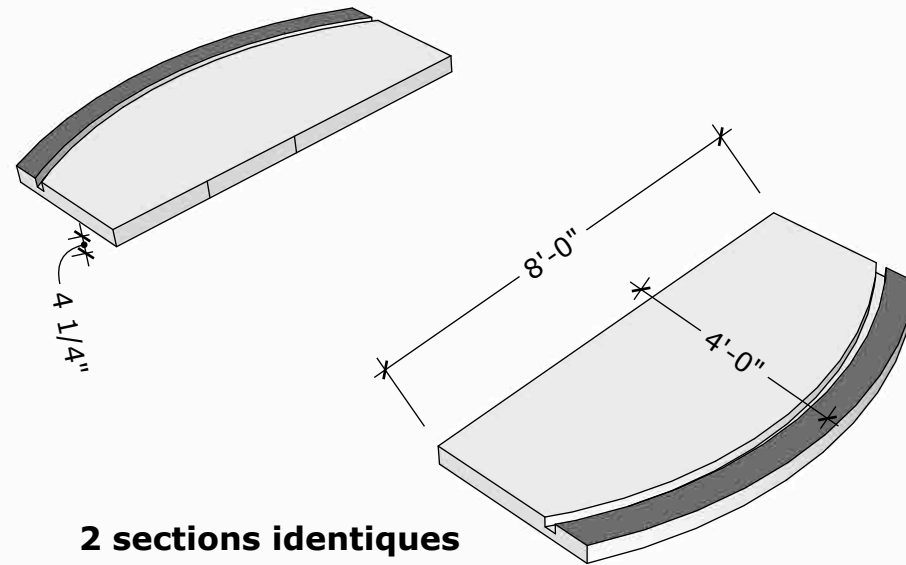

Échelle:
3/16" = 1'-0"

Page 5

CYGNUS

4 sections identiques (miroir)

2 sections identiques

2 sections identiques

Grosseur finale de la "Gouttière" pour Neon-Flex À discuter •

CYGNUS