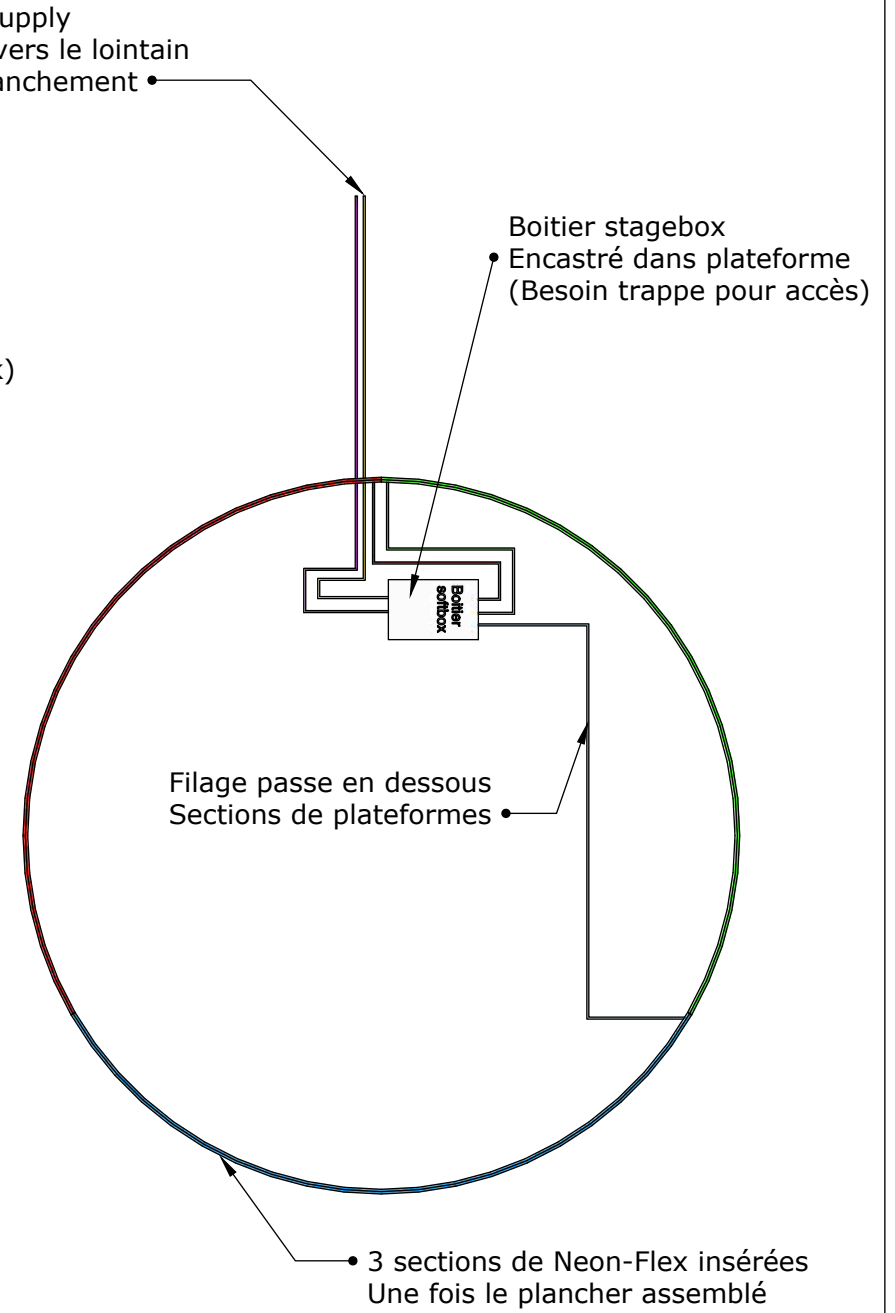

Filage / Neon-Flex 2"