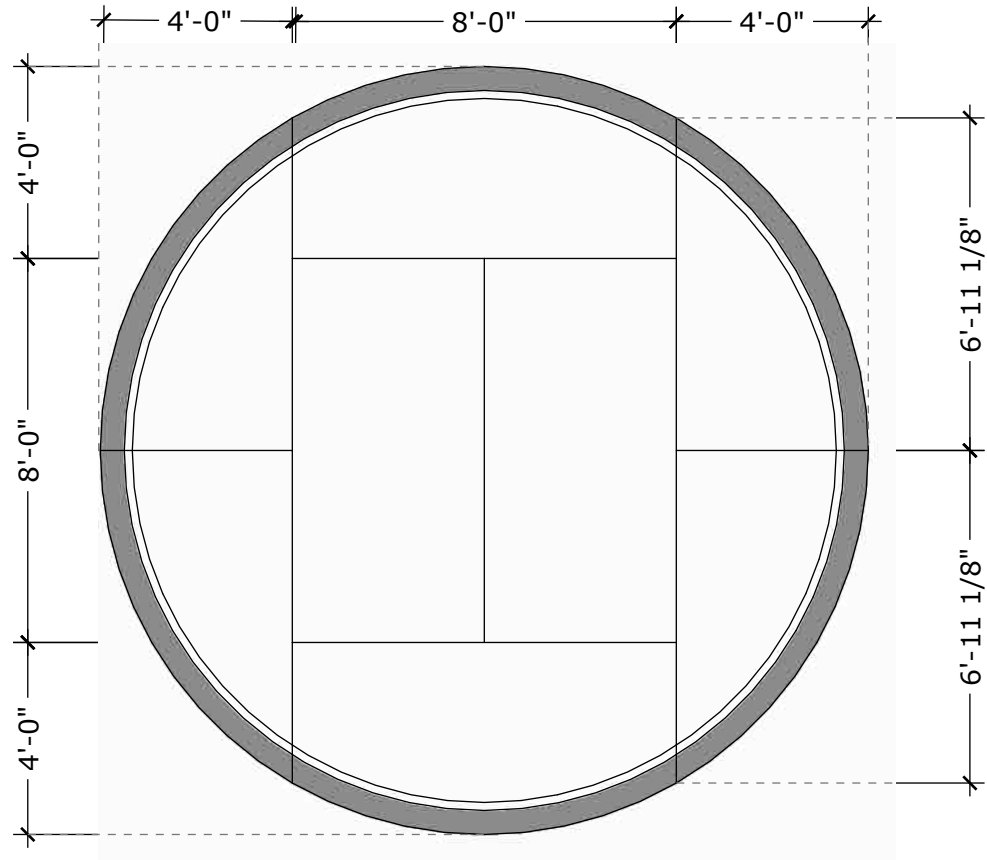

DURÉE Approximative: 1h30

Dimensions nécessaires

- Profondeur : 25 Pi (7.62m)
- Largeur : 25 Pi (7.62m)
- Hauteur pour l'accrochage : 18 Pi (5.5m)

Équipe fournie par le lieu de diffusion

- 1 Direction technique
- 1 Chef.fe son
- 1 Chef.fe Lx
- 3 Lx
- 2 Technicien.nes décor

Échelle:
3/16" = 1'-0"

Page 5

CYGNUS

4 sections identiques (miroir)

2 sections identiques

2 sections identiques

Grosseur finale de la "Gouttière" pour Neon-Flex À discuter •

CYGNUS