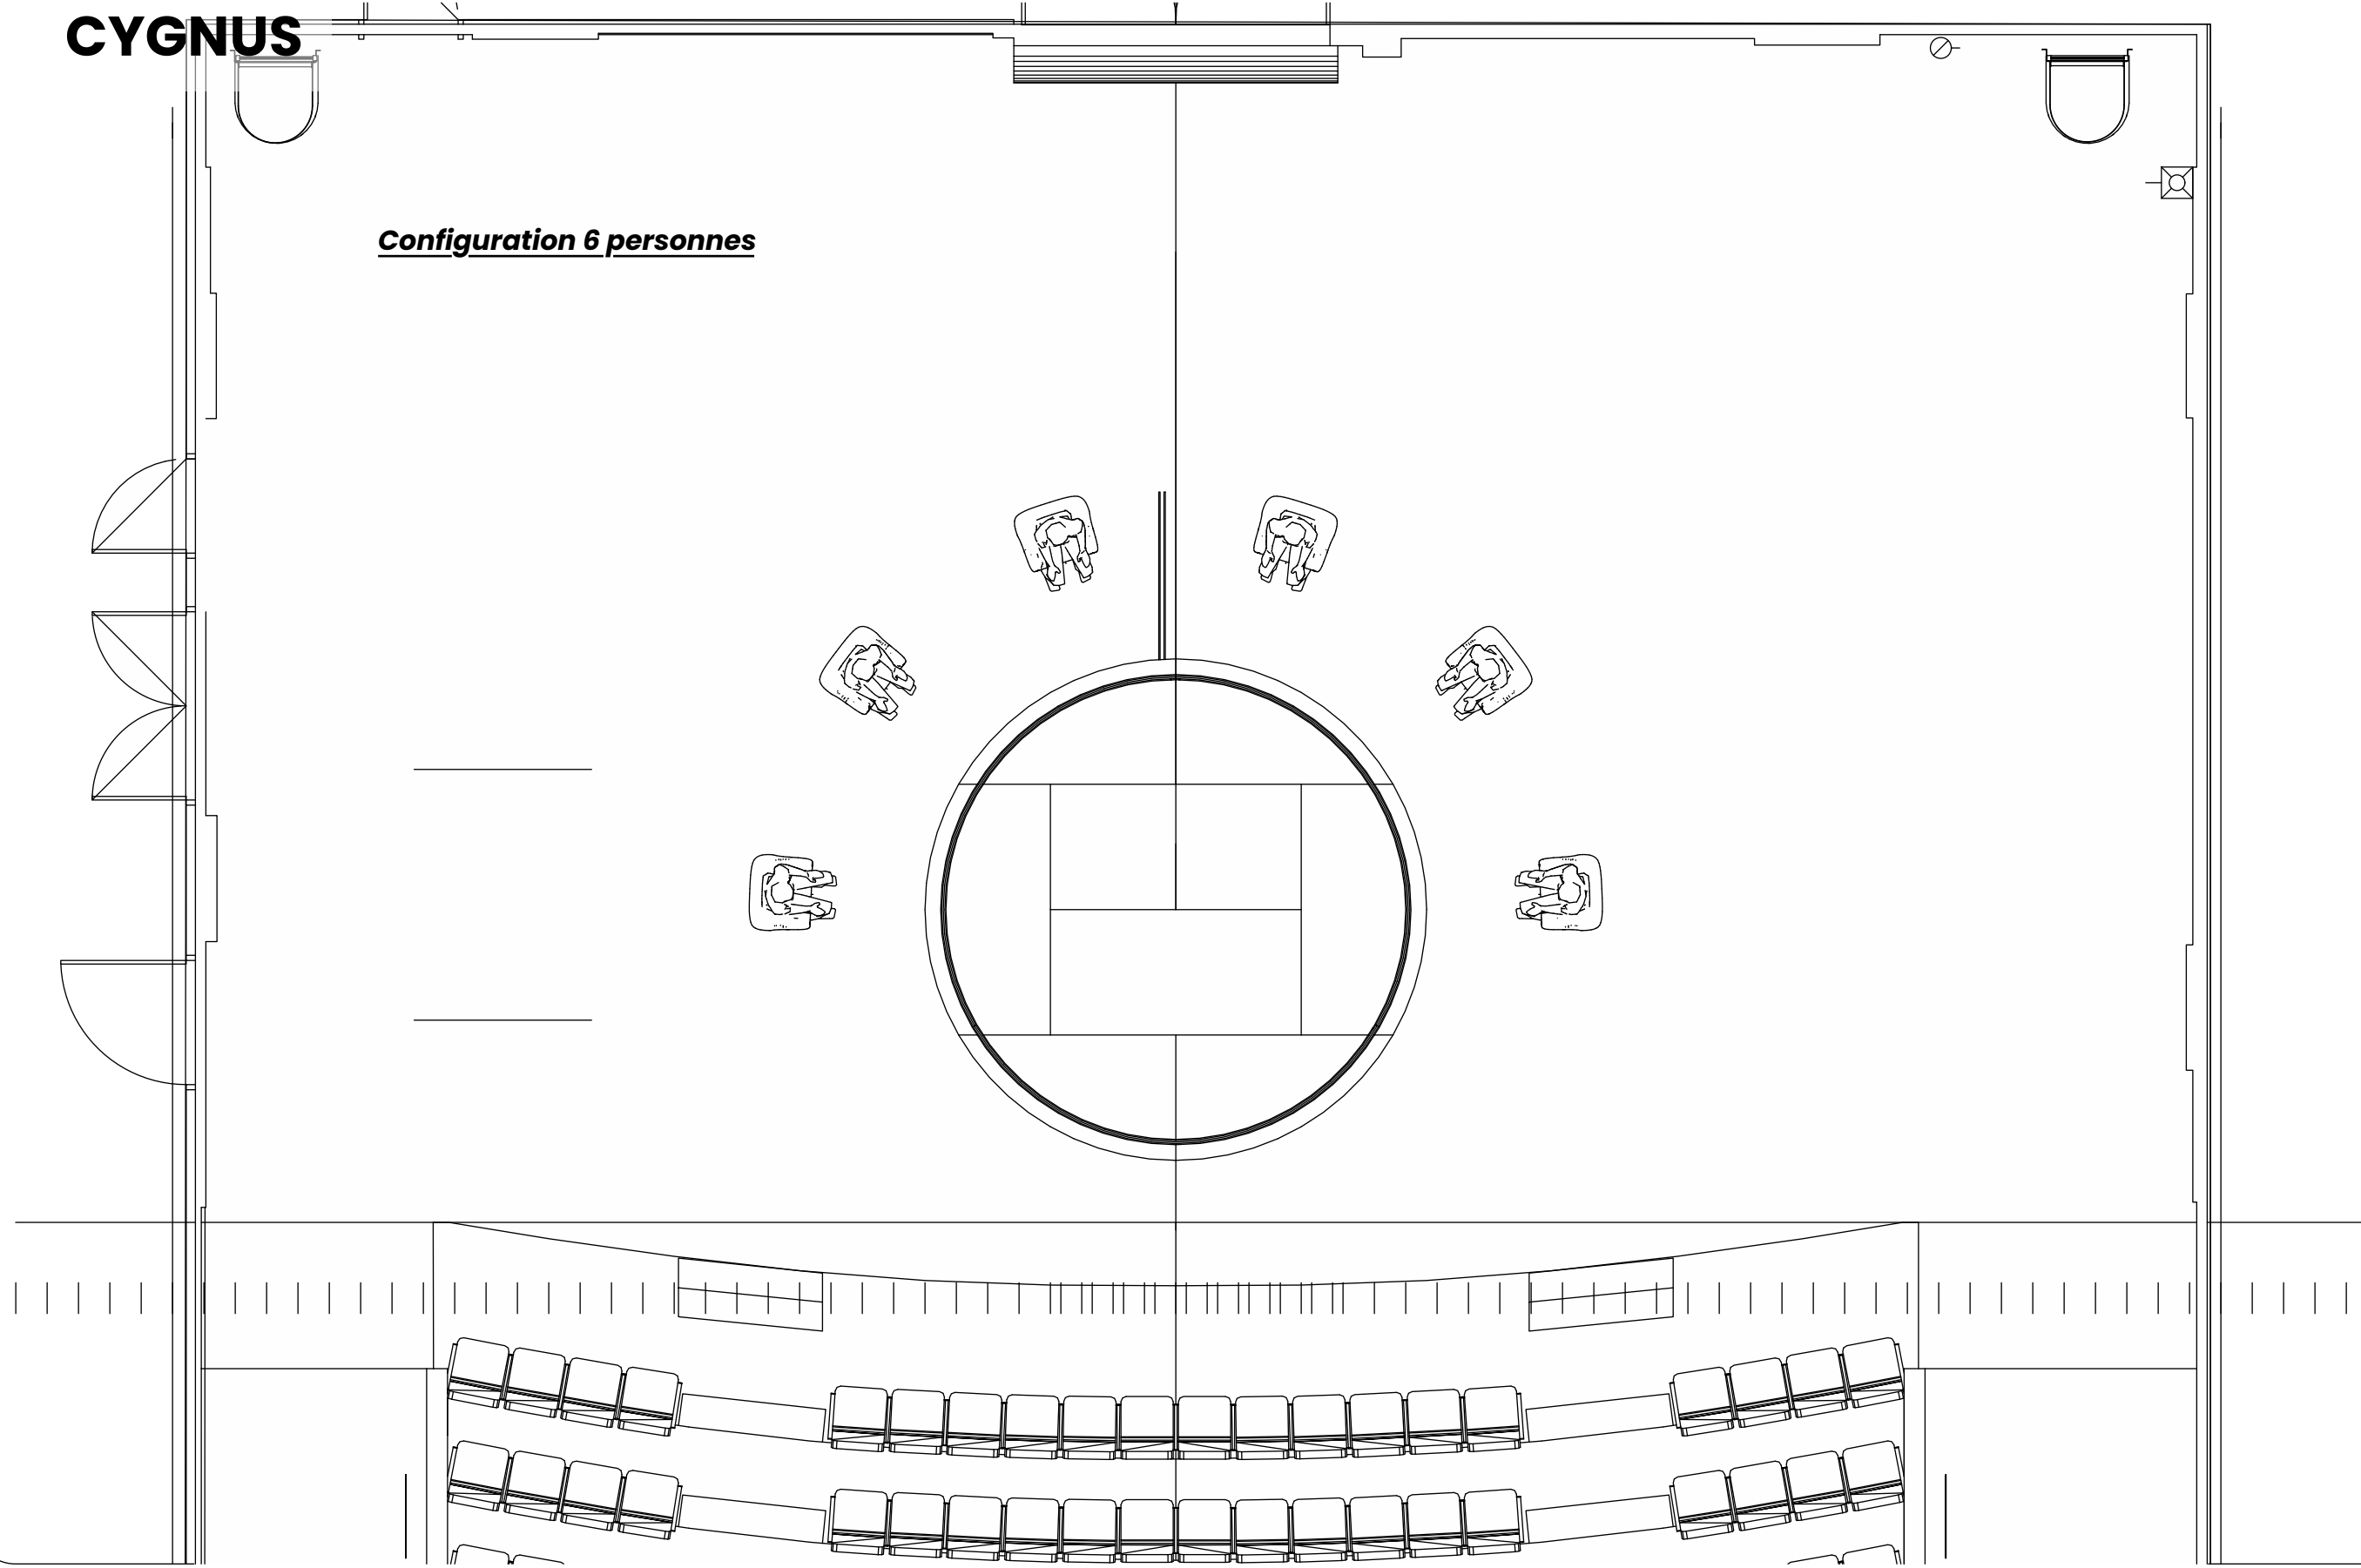

CYGNUS

Configuration 6 personnes

CYGNUS

THÉÂTRE ROUGE

Scénographie:
Jonas Veroff Bouchard

Mise en scène:
Simon Rousseau

PLANTATION

October 28, 2024

Échelle:
3/16" = 1'-0"

Page 5